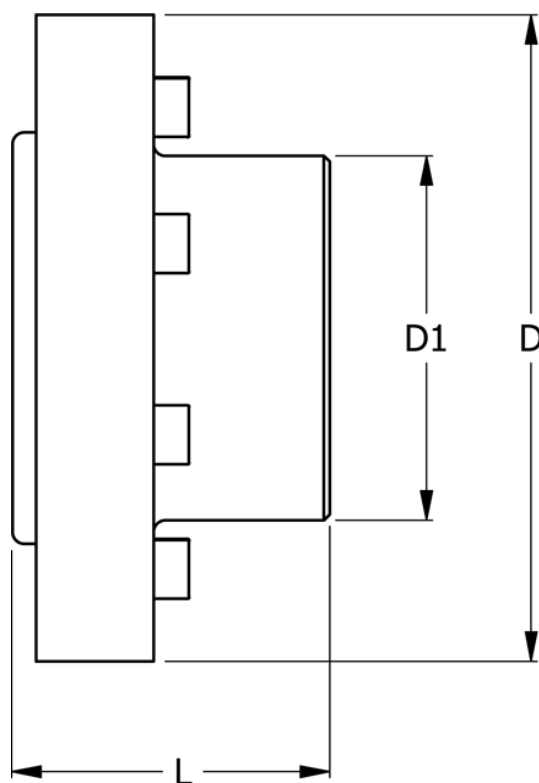

Varenummer: 330625005  
Beskrivelse: Koblingsdel N-Eupex str. 250  
Part 5 (inkl. bolte) uboret

## Mål

D	= 250
D1	= 165
L	= 110
Max boring	= 100
Moment (Nm)	= 2800